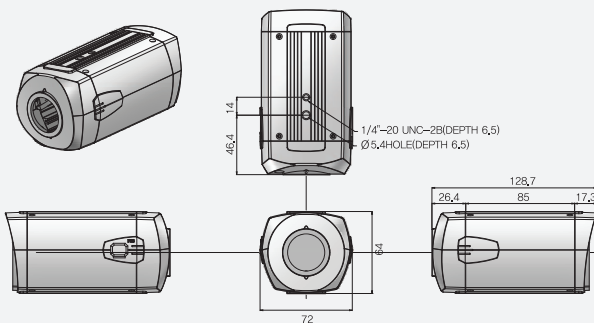

BLUE-i

Особенности

- 1/3" Sony Super HAD CCD 580ТВл
- Объектив типа C/CS
- Чувствительность: 0.0002Lux(DSS on)
- День/ночь (Механический ИК фильтр)
- 6.13x Цифровой ZOOM
- XWDR (Wide Dynamic Range)
- 3D-DNR
- DSS(x128), OSD
- AWB
- AGC, BLC(компенсация задней засветки)
- Детектор движения, зоны маскирования, зеркальное отображение
- Протокол RS-485, Pelco-D
- Питание 12В

Опции моделей

- BBB-25F: Напряжение питания 12/24 В
- BBB-21: Цифровой режим день/ночь

Габаритные размеры

Спецификация

Модель	BBB-21F
Телевизионный стандарт	PAL
Система сканирования	2:1 Чересстрочная
Частота развертки (H)	15.625kHz
Частота развертки (Y)	50Hz
Размер (марка) матрицы	1/3"Sony Super HAD CCD
Синхронизация	Внутренняя/Line-Lock
Полное количество пикселей	795(H) x 596(V) 470K
Эффективное количество пикселей	752(H) x 582(V) 440K
Разрешение по горизонтали	580 ТВЛ
Объектив	C/CS
Уровень выходного напряжения	1.0Vp-p (75Ω, composite)
Сигнал/Шум Соотношение	Более 52dB (AGC off. B/W mode)
Чувствительность	0.05lux/0.00002lux
3D-DNR	Уровень(0-63)
Баланс белого	ATW, Anti-Roll, Manual, PushI
Экранное меню	Multi- Language On/Off
BLC(Компенсация засветки)	Off,Low,Middle,High
Скорость электронного затвора	1/50-1/90,000 секунд
WDR	до 60 dB
Детектор движения	On/Off (4 зоны)
Приватное маскирование	On/Off (4 зоны)
Стабилизация изображения	On/Off
Удаленное управление	RS-485/Pelco-D
Температурный режим	-10 +50 °C
Напряжение питания	12VDC
Потребление питания	170 mA
Габаритные размеры	72 x 64 x 128.7 мм
Вес	0,324 кг.